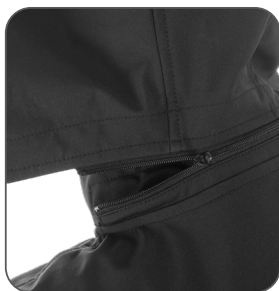

odepínací kapuce
detachable hood
odpinany kaptur